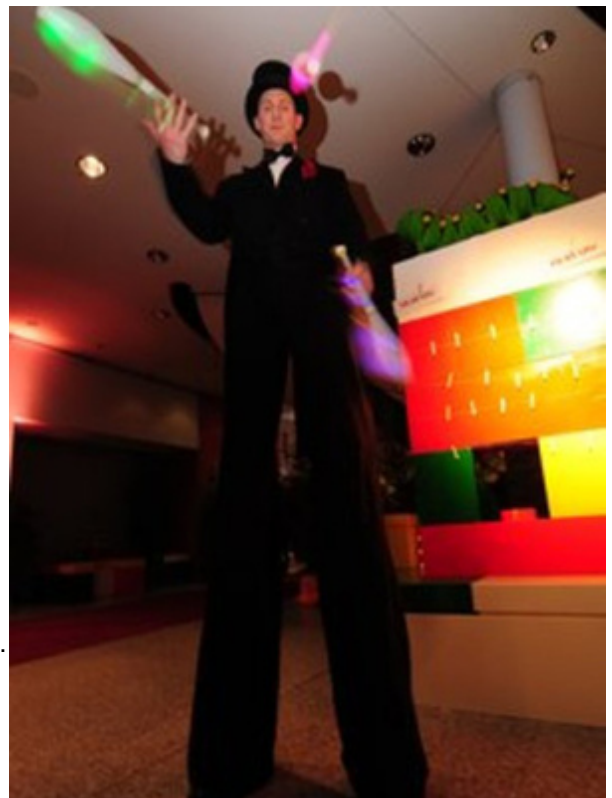

Walk-Acts und Close-Up-Animation

"Um weit zu kommen, muss man in der Nähe beginnen, und der nächste Schritt ist der wichtigste."

Krishnamurti vor 100 Jahren

Till Pöhlmann bietet verschiedene Walk-Acts und Close-Up Aktionen

Walk-Acts und Close-Up Aktionen sind der beste Einstieg in eine Veranstaltung, zum Empfang der Gäste, zum Anregen der Kommunikation und zum Schaffen einer entspannten Atmosphäre.

Till Pöhlmann bringt mit seiner zwanzigjährigen Erfahrung im Umgang mit Zuschauern und Gästen ein großes Fingerspitzengefühl für die richtige Aktion zur rechten Zeit am rechten Ort.

Ob als "Jongleur zum Anfassen", als Stelzen-Attraktion, close-up-Unterhalter direkt im Publikum oder als Walk-Act in verschiedenen Figuren, sein gewachsenes Repertoire bietet für fast jeden Anlass und jeden gewünschten Effekt die richtige Aktion.

Sie finden auf den Unterseiten weitere Informationen zu:

[Leucht-Walk-Acts](#): "Der LED-Jongleur zum Anfassen"...

[CloseUp](#): Unterhaltung ganz nah an den Gästen ...

[Personagen & Figuren](#): Die Charaktere passend zum Event ...

[Auftragsarbeiten](#): Walk-Acts auf Ihr Event zugeschnitten ...

[Presse & Infos](#): Referenzen, Pressestimmen, nützliche Informationen, ...

[Fragen](#) Sie Till Pöhlmann nach den Möglichkeiten.

Walk-Act Stelzen-Jongleur Till Pöhlmann