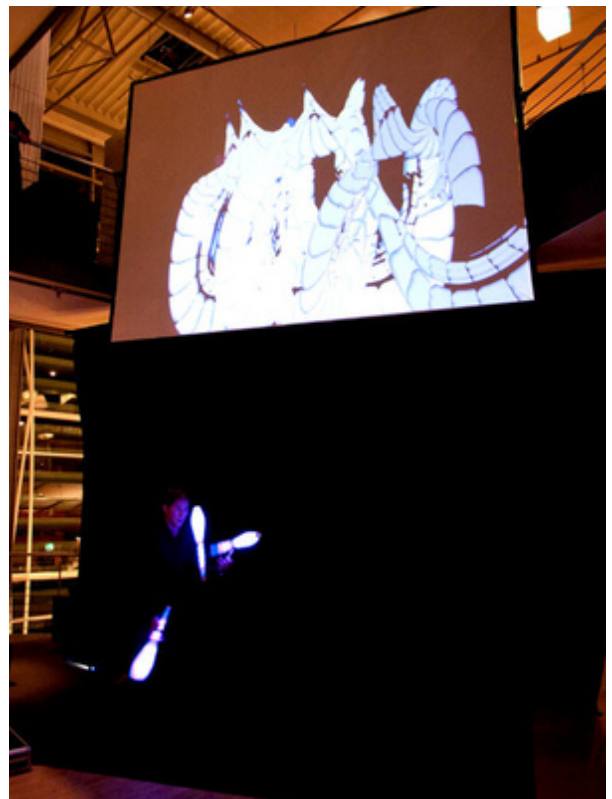

Jongleur Till Pöhlmann gab nach der Ansprache der Gastgeberin Frau Inhofer einen kleinen Vorgeschmack in Form einer kurzen Leucht-Ball-Jonglage, die Gäste wurden eingeladen später die Live-Licht-Show des Künstlers zu bewundern.

Um 20:30 und 21:30 Uhr präsentierte Lightpainter und Licht-Jongleur Till Pöhlmann in Zusammenarbeit mit einem Berliner Videokünstler eine für den Anlass konzipierte und arrangierte Real-Time-Video-Light-Painting-Show mit Licht-Jonglage!

Neben der Besonderheit der programmierten High-Tech-Licht-Jonglage wurden außerdem in dieser Show sowohl das Motto des Abends, sowie die Gastgeberfirma und die Namen der ausstellenden Designer und Ihre Herkunftsländer, als auch einzelne Designer-Stücke mit in Szene gesetzt.

Licht-Jonglage und real-time-Light-Painting