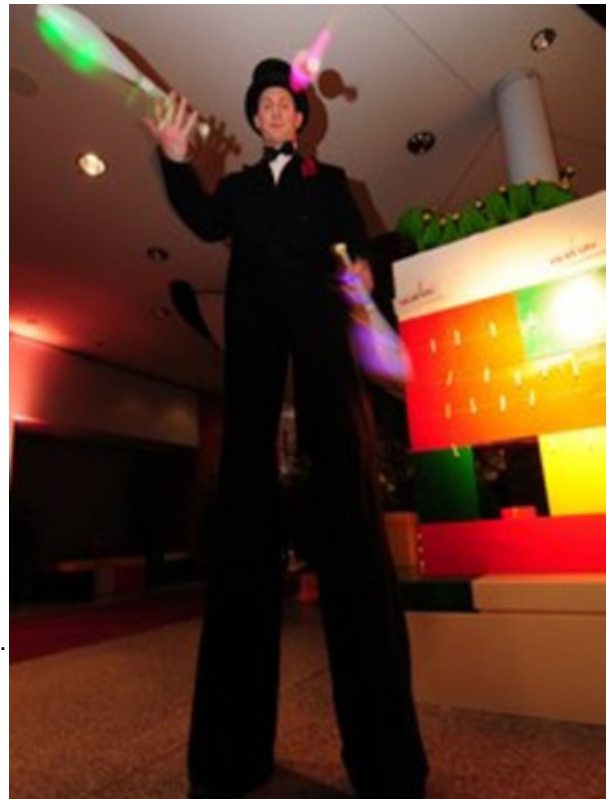

Walk-Acts und Close-Up-Animation

"Um weit zu kommen, muss man in der Nähe beginnen, und der nächste Schritt ist der wichtigste."

Krishnamurti vor 100 Jahren

Till Pöhlmann bietet verschiedene Walk-Acts und Close-Up Aktionen

Walk-Acts und Close-Up Aktionen sind der beste Einstieg in eine Veranstaltung, zum Empfang der Gäste, zum Anregen der Kommunikation und zum Schaffen einer entspannten Atmosphäre.

Till Pöhlmann bringt mit seiner zwanzigjährigen Erfahrung im Umgang mit Zuschauern und Gästen ein großes Fingerspitzengefühl für die richtige Aktion zur rechten Zeit am rechten Ort.

Ob als "Jongleur zum Anfassen", als Stelzen-Attraktion, close-up-Unterhalter direkt im Publikum oder als Walk-Act in verschiedenen Figuren, sein gewachsenes Repertoire bietet für fast jeden Anlass und jeden gewünschten Effekt die richtige Aktion.

Sie finden auf den Unterseiten weitere Informationen zu:

[Leucht-Walk-Acts](#): "Der LED-Jongleur zum Anfassen"...

[CloseUp](#): Unterhaltung ganz nah an den Gästen ...

[Personagen & Figuren](#): Die Charaktere passend zum Event ...

[Auftragsarbeiten](#): Walk-Acts auf Ihr Event zugeschnitten ...

[Presse & Infos](#): Referenzen, Pressestimmen, nützliche Informationen, ...

[Fragen](#) Sie Till Pöhlmann nach den Möglichkeiten.

Walk-Act Stelzen-Jongleur Till Pöhlmann