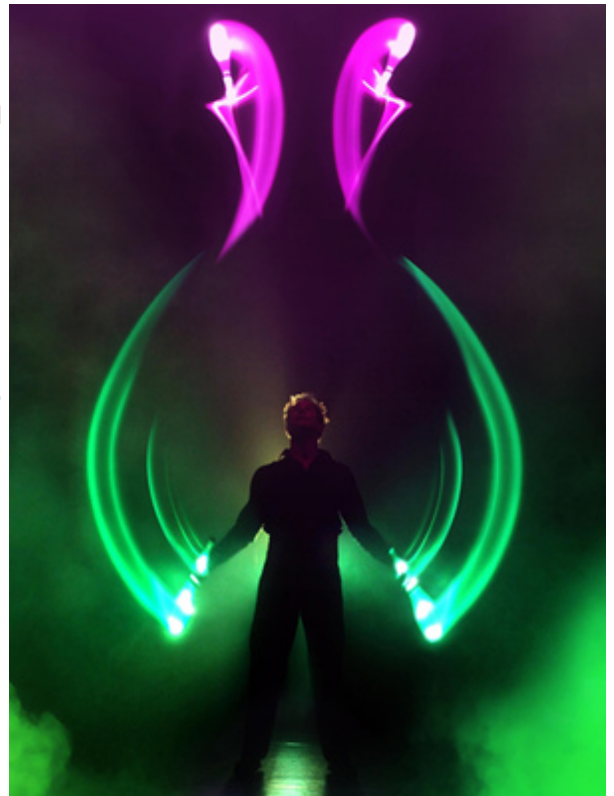

LU-MIX - Leuchtkeulenjonglage

LU-MIX, die Leuchtkeulenjonglage ist Moderne Jonglage mit Jonglierkeulen der besonderen Art.

Die Jonglage mit Keulen ist eine bekannte Kunst. Diese weiterentwickelte High-Tech-Form funktioniert hervorragend für die heutigen Seh- und Erlebnishgewohnheiten. Die Zuschauer werden in eine Welt aus sich ständig ändernden Lichtbildern entführt.

Diese Jonglage mit den Leuchtkeulen von [Aerotech](#) ist das Non plus ultra der modernen Lichtjonglage.

Es können bis zu 16 Millionen Farben dargestellt werden und das Equipment ist auf die hundertstel Sekunde genau programmierbar, was es erlaubt, die Farbwechsel genau zur Musik zu synchronisieren.

So entstehen faszinierende Bilder mit perfektem Timing in einer Choreografie voller erstaunlicher Momente ...

Die gängige Version des Acts LU-MIX dauert ca. 5-6 Minuten, ist aber in ihrer Länge und Choreografie z.B. auf gewünschte Musik adaptierbar.

Till Pöhlmann LU-MIX Jonglage

Swinging

LED -
Swinging

Angel's
swining

Stern

5
Keulen
swining

Live

LU-MIX - die Leuchtkeulen-Jonglage