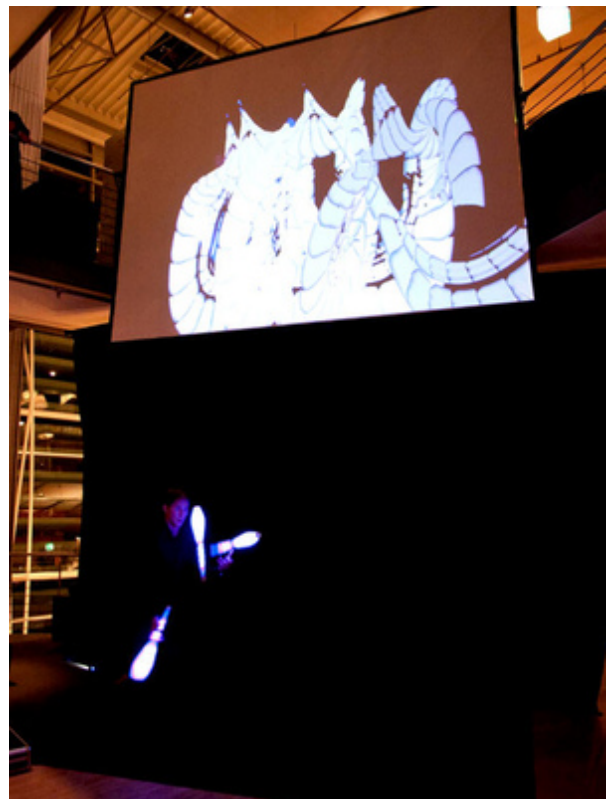

Jongleur Till Pöhlmann gab nach der Ansprache der Gastgeberin Frau Inhofer einen kleinen Vorgeschmack in Form einer kurzen Leucht-Ball-Jonglage, die Gäste wurden eingeladen später die Live-Licht-Show des Künstlers zu bewundern.

Um 20:30 und 21:30 Uhr präsentierte Lightpainter und Licht-Jongleur Till Pöhlmann in Zusammenarbeit mit einem Berliner Videokünstler eine für den Anlass konzipierte und arrangierte Real-Time-Video-Light-Painting-Show mit Licht-Jonglage!

Neben der Besonderheit der programmierten High-Tech-Licht-Jonglage wurden außerdem in dieser Show sowohl das Motto des Abends, sowie die Gastgeberfirma und die Namen der ausstellenden Designer und Ihre Herkunftsländer, als auch einzelne Designer-Stücke mit in Szene gesetzt.

Licht-Jonglage und real-time-Light-Painting